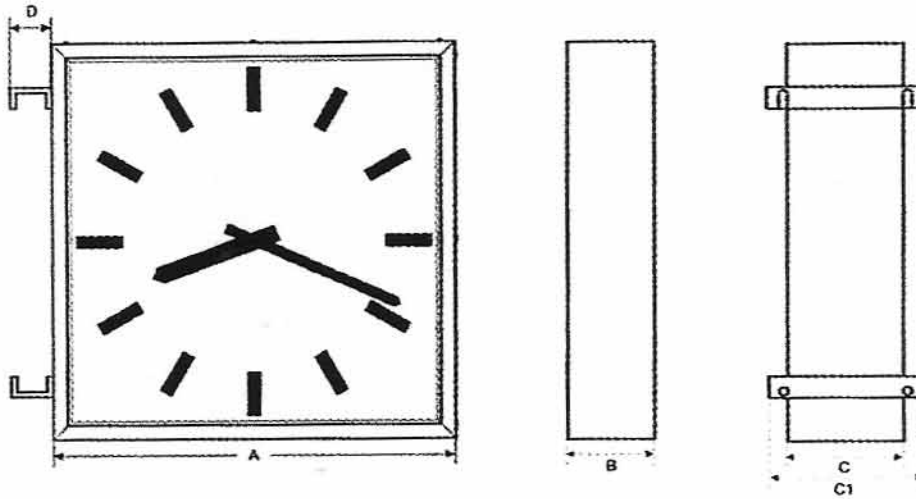

Wandbefestigung für rechteckige Außenuhren

Zifferblatt -
durchmesser

	A	B	C	C1	D
in mm	ein- seitig		doppel- seitig		
400	450	165	223	270	80
500	550	165	223	270	80
600	650	165	223	270	80
800	880	165	223	270	80
1000	1100	165	223	270	80