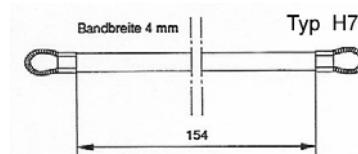

3) **Farbbänder , 153 / 154 x 4 mm**
  je Satz = 6 Stück sortiert in den 6 - Farben
  violett, rot, schwarz, grün, blau und braun
  oder je Satz = 6 Stück in Einzelfarben
  d.h. nur in violett, rot, schwarz, grün oder blau