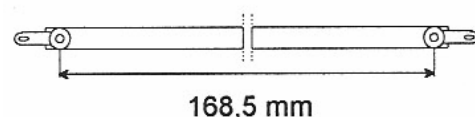

## Farbbänder für 192 x 288 mm - Schreiber, z.B. JOENS-Typ NSG und NSU oder MESA - PD / PDU

- 1) **Farbbänder , 168,5 x 5 mm**  
je Satz = 6 Stück sortiert in den 6 - Farben  
violett, rot, schwarz, grün, blau und braun  
oder je Satz = 6 Stück in Einzelfarben  
d.h. nur in violett, rot, schwarz, grün oder blau

Bandbreite 5 mm

Bandbreite 4 mm