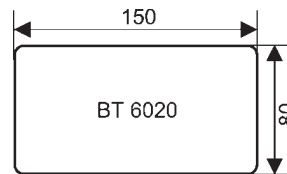

BT 6002

BT 6006

Technische Daten

Abmessungen in cm

Ausführungen	BT 6015	BT 6020	BT 6025	BT 6225	BT 6325	BT 6030	BT 6030 Alpha	BT 6130	BT 6130 Alpha	BT 6230	BT 6230 Alpha	BT 6330	BT 6330 Alpha
Abmessungen (cm)	80 x 50	150 x 80	200 x 100	330 x 130	330 x 130	235 x 130	235 x 130	235 x 200	235 x 200	390 x 200	390 x 200	390 x 200	390 x 200
Gewicht (kg)	7	19	30	68	74	40	45	62	67	82	87	102	107
Tiefe der Anzeigen (cm)	8,3	8,3	8,3	8,3	8,3	8,3	8,3	8,3	8,3	8,3	8,3	8,3	8,3
Ziffernhöhe (cm)	15	20	25	25	25	30	30	30	30	30	30	30	30
Ablesbarkeit (m)	60	80	100	100	100	120	120	120	120	120	120	120	120
Spielzeit und Spielstände	Ja	Ja	Ja	Ja	Ja	Ja	Ja	Ja	Ja	Ja	Ja	Ja	
Auszeiten	-	-	Ja	Ja	Ja	Ja	Ja	Ja	Ja	Ja	Ja	Ja	Ja
Spielperiode	-	Ja	Ja	Ja	Ja	Ja	Ja	Ja	Ja	Ja	Ja	Ja	Ja
Mannschaftsfehler	-	-	Ja	Ja	Ja	Ja	Ja	Ja	Ja	Ja	Ja	Ja	Ja
Persönliche Fouls	-	-	-	Ja	Ja	-	-	Ja	Ja	Ja	Ja	Ja	Ja
Strafzeiten	-	-	-	-	Ja	-	-	Ja	Ja	-	-	Ja	Ja
Tragbar	Ja	-	-	-	-	-	-	-	-	-	-	-	-
Mannschaftsnamen	-	-	-	-	-	-	Ja	-	Ja	-	Ja	-	Ja
Ergebnisse der letzten Sätze	-	-	-	-	-	-	-	Ja	Ja	-	-	Ja	Ja
Satzgewinn	-	-	Ja	Ja	Ja	Ja	Ja	Ja	Ja	Ja	Ja	Ja	Ja