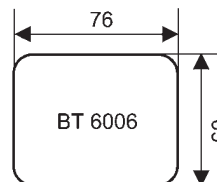

BT 6002

BT 6006

Technische Daten

Abmessungen in cm

Ausführungen	BT 6015	BT 6020	BT 6025	BT 6225	BT 6325	BT 6030	BT 6030 Alpha	BT 6130	BT 6130 Alpha	BT 6230	BT 6230 Alpha	BT 6330	BT 6330 Alpha
Abmessungen (cm)	80 x 50	150 x 80	200 x 100	330 x 130	330 x 130	235 x 130	235 x 130	235 x 200	235 x 200	390 x 200	390 x 200	390 x 200	390 x 200
Gewicht (kg)	7	19	30	68	74	40	45	62	67	82	87	102	107
Tiefe der Anzeigen (cm)	8,3	8,3	8,3	8,3	8,3	8,3	8,3	8,3	8,3	8,3	8,3	8,3	8,3
Ziffernhöhe (cm)	15	20	25	25	25	30	30	30	30	30	30	30	30
Ablesbarkeit (m)	60	80	100	100	100	120	120	120	120	120	120	120	120
Spielzeit und Spielstände	Ja	Ja	Ja	Ja	Ja	Ja	Ja	Ja	Ja	Ja	Ja	Ja	
Auszeiten	-	-	Ja	Ja	Ja	Ja	Ja	Ja	Ja	Ja	Ja	Ja	Ja
Spielperiode	-	Ja	Ja	Ja	Ja	Ja	Ja	Ja	Ja	Ja	Ja	Ja	Ja
Mannschaftsfehler	-	-	Ja	Ja	Ja	Ja	Ja	Ja	Ja	Ja	Ja	Ja	Ja
Persönliche Fouls	-	-	-	Ja	Ja	-	-	Ja	Ja	Ja	Ja	Ja	Ja
Strafzeiten	-	-	-	-	Ja	-	-	Ja	Ja	-	-	Ja	Ja
Tragbar	Ja	-	-	-	-	-	-	-	-	-	-	-	-
Mannschaftsnamen	-	-	-	-	-	-	Ja	-	Ja	-	Ja	-	Ja
Ergebnisse der letzten Sätze	-	-	-	-	-	-	-	Ja	Ja	-	-	Ja	Ja
Satzgewinn	-	-	Ja	Ja	Ja	Ja	Ja	Ja	Ja	Ja	Ja	Ja	Ja