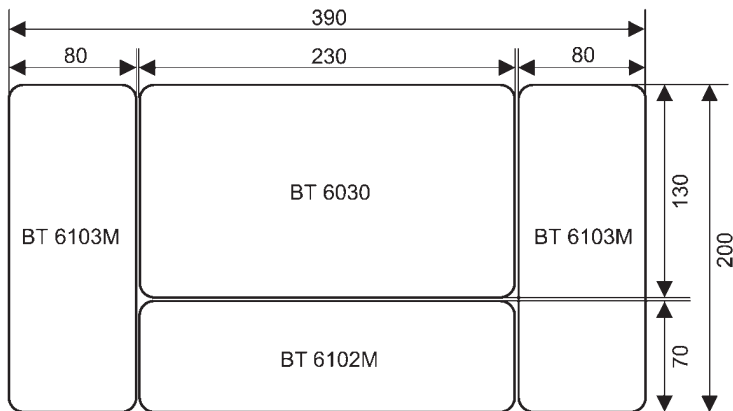

BT 6002

BT 6006

Technische Daten

Abmessungen in cm

Ausführungen	BT 6015	BT 6020	BT 6025	BT 6225	BT 6325	BT 6030	BT 6030 Alpha	BT 6130	BT 6130 Alpha	BT 6230	BT 6230 Alpha	BT 6330	BT 6330 Alpha
Abmessungen (cm)	80 x 50	150 x 80	200 x 100	330 x 130	330 x 130	235 x 130	235 x 130	235 x 200	235 x 200	390 x 200	390 x 200	390 x 200	390 x 200
Gewicht (kg)	7	19	30	68	74	40	45	62	67	82	87	102	107
Tiefe der Anzeigen (cm)	8,3	8,3	8,3	8,3	8,3	8,3	8,3	8,3	8,3	8,3	8,3	8,3	8,3
Ziffernhöhe (cm)	15	20	25	25	25	30	30	30	30	30	30	30	30
Ablesbarkeit (m)	60	80	100	100	100	120	120	120	120	120	120	120	120
Spielzeit und Spielstände	Ja	Ja	Ja	Ja	Ja	Ja	Ja	Ja	Ja	Ja	Ja	Ja	
Auszeiten	-	-	Ja	Ja	Ja	Ja	Ja	Ja	Ja	Ja	Ja	Ja	Ja
Spielperiode	-	Ja	Ja	Ja	Ja	Ja	Ja	Ja	Ja	Ja	Ja	Ja	Ja
Mannschaftsfehler	-	-	Ja	Ja	Ja	Ja	Ja	Ja	Ja	Ja	Ja	Ja	Ja
Persönliche Fouls	-	-	-	Ja	Ja	-	-	Ja	Ja	Ja	Ja	Ja	Ja
Strafzeiten	-	-	-	-	Ja	-	-	Ja	Ja	-	-	Ja	Ja
Tragbar	Ja	-	-	-	-	-	-	-	-	-	-	-	-
Mannschaftsnamen	-	-	-	-	-	-	Ja	-	Ja	-	Ja	-	Ja
Ergebnisse der letzten Sätze	-	-	-	-	-	-	-	Ja	Ja	-	-	Ja	Ja
Satzgewinn	-	-	Ja	Ja	Ja	Ja	Ja	Ja	Ja	Ja	Ja	Ja	Ja