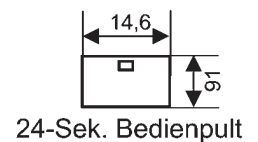

BT 6002

BT 6006

Technische Daten

Abmessungen in cm

Ausführungen	BT 6015	BT 6020	BT 6025	BT 6225	BT 6325	BT 6030	BT 6030 Alpha	BT 6130	BT 6130 Alpha	BT 6230	BT 6230 Alpha	BT 6330	BT 6330 Alpha
Abmessungen (cm)	80 x 50	150 x 80	200 x 100	330 x 130	330 x 130	235 x 130	235 x 130	235 x 200	235 x 200	390 x 200	390 x 200	390 x 200	390 x 200
Gewicht (kg)	7	19	30	68	74	40	45	62	67	82	87	102	107
Tiefe der Anzeigen (cm)	8,3	8,3	8,3	8,3	8,3	8,3	8,3	8,3	8,3	8,3	8,3	8,3	8,3
Ziffernhöhe (cm)	15	20	25	25	25	30	30	30	30	30	30	30	30
Ablesbarkeit (m)	60	80	100	100	100	120	120	120	120	120	120	120	120
Spielzeit und Spielstände	Ja	Ja	Ja	Ja	Ja	Ja	Ja	Ja	Ja	Ja	Ja	Ja	
Auszeiten	-	-	Ja	Ja	Ja	Ja	Ja	Ja	Ja	Ja	Ja	Ja	Ja
Spielperiode	-	Ja	Ja	Ja	Ja	Ja	Ja	Ja	Ja	Ja	Ja	Ja	Ja
Mannschaftsfehler	-	-	Ja	Ja	Ja	Ja	Ja	Ja	Ja	Ja	Ja	Ja	Ja
Persönliche Fouls	-	-	-	Ja	Ja	-	-	Ja	Ja	Ja	Ja	Ja	Ja
Strafzeiten	-	-	-	-	Ja	-	-	Ja	Ja	-	-	Ja	Ja
Tragbar	Ja	-	-	-	-	-	-	-	-	-	-	-	-
Mannschaftsnamen	-	-	-	-	-	-	Ja	-	Ja	-	Ja	-	Ja
Ergebnisse der letzten Sätze	-	-	-	-	-	-	-	Ja	Ja	-	-	Ja	Ja
Satzgewinn	-	-	Ja	Ja	Ja	Ja	Ja	Ja	Ja	Ja	Ja	Ja	Ja