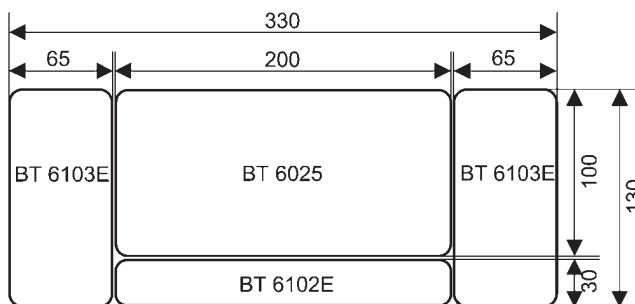

BT 6002

BT 6006

Technische Daten

Abmessungen in cm

Ausführungen	BT 6015	BT 6020	BT 6025	BT 6225	BT 6325	BT 6030	BT 6030 Alpha	BT 6130	BT 6130 Alpha	BT 6230	BT 6230 Alpha	BT 6330	BT 6330 Alpha
Abmessungen (cm)	80 x 50	150 x 80	200 x 100	330 x 130	330 x 130	235 x 130	235 x 130	235 x 200	235 x 200	390 x 200	390 x 200	390 x 200	390 x 200
Gewicht (kg)	7	19	30	68	74	40	45	62	67	82	87	102	107
Tiefe der Anzeigen (cm)	8,3	8,3	8,3	8,3	8,3	8,3	8,3	8,3	8,3	8,3	8,3	8,3	8,3
Ziffernhöhe (cm)	15	20	25	25	25	30	30	30	30	30	30	30	30
Ablesbarkeit (m)	60	80	100	100	100	120	120	120	120	120	120	120	120
Spielzeit und Spielstände	Ja	Ja	Ja	Ja	Ja	Ja	Ja	Ja	Ja	Ja	Ja	Ja	
Auszeiten	-	-	Ja	Ja	Ja	Ja	Ja	Ja	Ja	Ja	Ja	Ja	Ja
Spielperiode	-	Ja	Ja	Ja	Ja	Ja	Ja	Ja	Ja	Ja	Ja	Ja	Ja
Mannschaftsfehler	-	-	Ja	Ja	Ja	Ja	Ja	Ja	Ja	Ja	Ja	Ja	Ja
Persönliche Fouls	-	-	-	Ja	Ja	-	-	Ja	Ja	Ja	Ja	Ja	Ja
Strafzeiten	-	-	-	-	Ja	-	-	Ja	Ja	-	-	Ja	Ja
Tragbar	Ja	-	-	-	-	-	-	-	-	-	-	-	-
Mannschaftsnamen	-	-	-	-	-	-	Ja	-	Ja	-	Ja	-	Ja
Ergebnisse der letzten Sätze	-	-	-	-	-	-	-	Ja	Ja	-	-	Ja	Ja
Satzgewinn	-	-	Ja	Ja	Ja	Ja	Ja	Ja	Ja	Ja	Ja	Ja	Ja