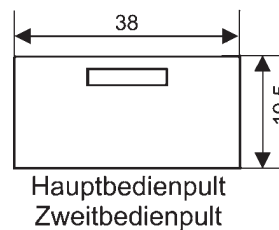

BT 6002

BT 6006

Technische Daten

Abmessungen in cm

Ausführungen	BT 6015	BT 6020	BT 6025	BT 6225	BT 6325	BT 6030	BT 6030 Alpha	BT 6130	BT 6130 Alpha	BT 6230	BT 6230 Alpha	BT 6330	BT 6330 Alpha
Abmessungen (cm)	80 x 50	150 x 80	200 x 100	330 x 130	330 x 130	235 x 130	235 x 130	235 x 200	235 x 200	390 x 200	390 x 200	390 x 200	390 x 200
Gewicht (kg)	7	19	30	68	74	40	45	62	67	82	87	102	107
Tiefe der Anzeigen (cm)	8,3	8,3	8,3	8,3	8,3	8,3	8,3	8,3	8,3	8,3	8,3	8,3	8,3
Ziffernhöhe (cm)	15	20	25	25	25	30	30	30	30	30	30	30	30
Ablesbarkeit (m)	60	80	100	100	100	120	120	120	120	120	120	120	120
Spielzeit und Spielstände	Ja	Ja	Ja	Ja	Ja	Ja	Ja	Ja	Ja	Ja	Ja	Ja	
Auszeiten	-	-	Ja	Ja	Ja	Ja	Ja	Ja	Ja	Ja	Ja	Ja	Ja
Spielperiode	-	Ja	Ja	Ja	Ja	Ja	Ja	Ja	Ja	Ja	Ja	Ja	Ja
Mannschaftsfehler	-	-	Ja	Ja	Ja	Ja	Ja	Ja	Ja	Ja	Ja	Ja	Ja
Persönliche Fouls	-	-	-	Ja	Ja	-	-	Ja	Ja	Ja	Ja	Ja	Ja
Strafzeiten	-	-	-	-	Ja	-	-	Ja	Ja	-	-	Ja	Ja
Tragbar	Ja	-	-	-	-	-	-	-	-	-	-	-	-
Mannschaftsnamen	-	-	-	-	-	-	Ja	-	Ja	-	Ja	-	Ja
Ergebnisse der letzten Sätze	-	-	-	-	-	-	-	Ja	Ja	-	-	Ja	Ja
Satzgewinn	-	-	Ja	Ja	Ja	Ja	Ja	Ja	Ja	Ja	Ja	Ja	Ja