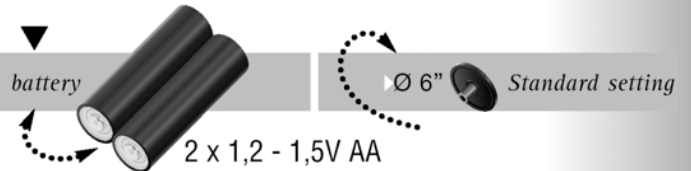

Digital Hand-Tachometer
Tachymètre Numérique Portatif
Tachómetro digital manual
Tachimetro digitale a mano

überreicht durch / presented by :

SCHRIEVER & SCHULZ & Co. GmbH
Vertriebsbüro für Mess- & Regeltechnik seit 1958

Eichstr. 25 B D 30880 Laatzen
Tel. ++49 (0)511 86 45 41 / Fax ++49 (0)511 86 41 56
info@schriever-schulz.de || www.schriever-schulz.de

N0000.900A

1

MEM + MODE

2

▶ Ø 6" Standard setting

MODE

▶ Ø 6" ▶ Ø 12" ▶ Ø 0.1 m ▶

MEM

Enter

3

start 1 sec display test 2 sec setting start

MODE

▶ rpm ▶ m/min ▶ m/sec ▶ ft/min ▶ ft/sec ▶ in/min ▶ m ▶ ft ▶ in ▶

MEM

▶ MEM ▶ MAX ▶ MIN ▶ AV ▶